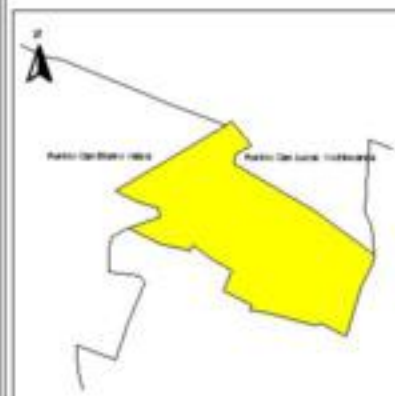

EVALUA DF
Consejo de Evaluación del
Desarrollo Social del
Distrito Federal

ÍNDICE DE DESARROLLO SOCIAL

Delegación: Xochimilco
Colonia: Santa Inés
Grado de desarrollo: Muy Bajo

Grado de Desarrollo Social

-  Muy bajo
-  Bajo
-  Medio
-  Alto
-  Sin dato

0 0.03 0.06 Kilómetros

Fuente: Elaboración propia con datos de Seduvi e INEGI